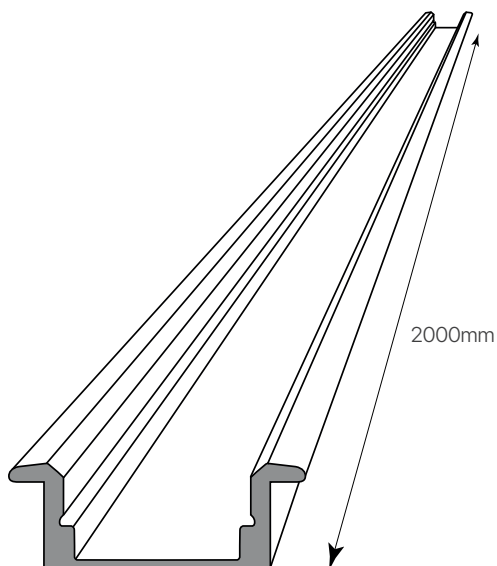

perfil S-173
empotrable
ficha técnica
datasheet

ref. 5550489

Nombre / Name	Perfil aluminio S-173 empotrable
Referencia / Reference	5550489
Materiales / Materials	Aluminio anodizado / Anodized aluminium
Difusor / Diffuser	PC (opcional) / PC (optional)
Potencia / Power	-
Temperatura de color / Color temperature	-
Flujo luminoso / Luminous flux	-
Dimable / Dimmable	-
Ángulo de apertura / Beam angle	-
Ángulo de inclinación / Inclination angle	-
IP	44 (Siempre que esté cerrado con su difusor y tapas) / (Always closed with its diffuser and caps)
IK	-
F.P	-
UGR	-
IRC	-
Vida media (duración) / Average life	-
Clase energética / Energy class	-
Aislamiento eléctrico / Electrical isolation	-
Colores / Colors	Aluminio / Aluminum
Medida exterior / Product size	2000mm x 22mm x 17mm x 8mm
Medidas de corte / Cutting measurements	-
Tª (ambiente/trabajo) / Tª (environment/work)	-
Input	-
Output	-
Frecuencia / Frequency	-
Peso / Weight	240grs
Certificados / Certificates	CE RoHS
Garantía / Warranty	2 años / 2 years