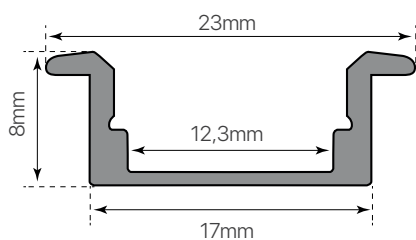

perfil S-173
empotrable
ficha técnica
datasheet

ref. 5550489

Nombre / Name	Perfil aluminio S-173 empotrable
Referencia / Reference	5550489
Materiales / Materials	Aluminio anodizado / Anodized aluminium
Difusor / Diffuser	PC (opcional) / PC (optional)
Potencia / Power	-
Temperatura de color / Color temperature	-
Flujo luminoso / Luminous flux	-
Dimable / Dimmable	-
Ángulo de apertura / Beam angle	-
Ángulo de inclinación / Inclination angle	-
IP	44 (Siempre que esté cerrado con su difusor y tapas) / (Always closed with its diffuser and caps)
IK	-
F.P	-
UGR	-
IRC	-
Vida media (duración) / Average life	-
Clase energética / Energy class	-
Aislamiento eléctrico / Electrical isolation	-
Colores / Colors	Aluminio / Aluminum
Medida exterior / Product size	2000mm x 22mm x 17mm x 8mm
Medidas de corte / Cutting measurements	-
Tª (ambiente/trabajo) / Tª (environment/work)	-
Input	-
Output	-
Frecuencia / Frequency	-
Peso / Weight	240grs
Certificados / Certificates	CE RoHS
Garantía / Warranty	2 años / 2 years